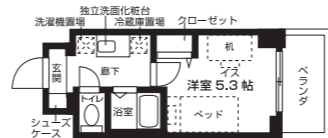

●京都市上京区今出川通浄福寺西入二丁目東上善寺町173
●2022年3月完成
●鉄筋コンクリート造7F(66室)

月額賃料 **62,000円~73,000円**

礼金●120,000円/契約時 敷金●70,000円/契約時お預り
町内会費●100円/1年 鍵交換費用●24,200円/契約時(税込)
居室消毒費●19,250円/契約時(税込)
賃貸保証料●保証委託必須*1 共益費●26,000円/月
食事代●朝食275円(1食/税込):夕食660円(1食/税込)
更新料●120,000円/更新時 契約期間●1年

Btype 専有面積
※代表間取り 17.00~22.00㎡

全室家具家電付、食事付の学生レジデンスが2022年3月完成!
立命館大学衣笠キャンパスまで自転車約8分(2,000m)の好立地♪
地下鉄丸線今出川駅にもアクセス可能!!
シェアキッチンがあり友達と料理を楽しめます!

設備■カメラ付フロントオートロック/防犯カメラ
/宅配BOX/シェアキッチン/バストイレセラ
レート/独立洗面化粧台/温水洗浄便座/冷
蔵庫/洗濯機/電子レンジ/居室照明/浴室
乾燥機/ガス給湯/都市ガス/エアコン/中扉
/ベッドフレーム/机/イス/カーテン/シュー
ズケース/クローゼット/インターネット(無料)