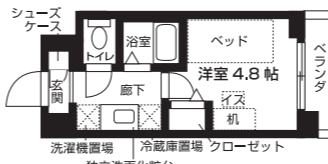

全室家具家電付、食事付の学生レジデンスが2022年1月完成!
立命館大学衣笠キャンパスまで自転車約6分(1,300m)の好立地♪
一部部屋がお洒落なデザイナーズルームを採用★
インターネット無料、セキュリティなどの設備やカフェテリアなど
共用部も充実!!管理人がいます(平日8:00~17:00)

設備■カメラ付フロントオートロック/防犯カメラ
/宅配BOX/シェアキッチン/バストイレセラ
レート/独立洗面化粧台/温水洗浄便座/冷
蔵庫/洗濯機/電子レンジ/居室照明/浴室
乾燥機/ガス給湯/都市ガス/エアコン/中扉
/ベッドフレーム/机/イス/カーテン/シュー
ズケース/クローゼット/インターネット(無料)