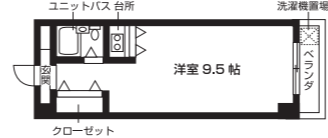

立命館大学衣笠キャンパスまで徒歩約12分(900m)。
オートロックはもちろん防犯カメラありなのでセキュリティ面も
整っています。居室内は居室照明備え付、大型クローゼット完備で
広々としています。

設備■カメラ付フロントオートロック/モニター付
インターホン/防犯カメラ/エレベーター/コイ
ンランドリー(有料)/駐輪場/バイク置場
(50ccのみ)/宅配BOX/ガスコンロ(1口・持
込)/ガス給湯/都市ガス/エアコン/クロー
ゼット/シューズケース/フローリング調硬質フロ
ア/居室照明/室内物干器/ロフト(一部)
/独立洗面化粧台(一部)/インターネット(無料)